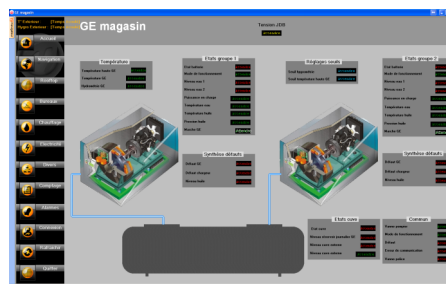

Surfaces commerciales

Références

- LECLERC SAINT RAMBERT D'ALBON (38)
- AUCHAN SAINT GENIS LAVAL (69)
- AUCHAN CALUIRE (69)
- DECATHLON (13)
- LECLERC MONTAUROUX (83)
- LECLERC NICE (06)
- INTERMARCHE LUXEMONT (51)
- LECLERC MANOSQUE (13)
- SUPERMARCHE CHAMPION SAINT-JEAN DE MAURIENNE (73)
- HYPERMARCHE CHAMPION FERNEY VOLTAIRE (01)
- SUPERMARCHE PROVENCIA (01)
- CARREFOUR CLUSES (74)
- CARREFOUR MARGENCEL (74)