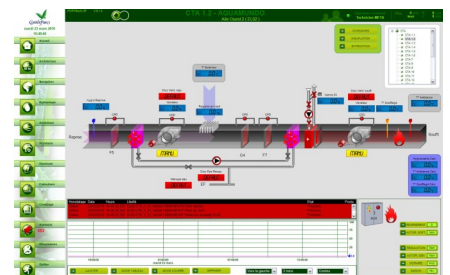

### Références

- HOTEL DES GRANDES ALPES - COURCHEVEL (73)
- CLUB MED ARCS EXTREMES (73)
- CLUB MED ALPES D'HUEZ (38)
- CLUB MED ARCS ALTITUDES (73)
- CENTER PARCS (57)
- HOTEL LE VAL THORENS (73)
- LES GRANDES ALPES COURCHEVEL (73)
- VILLAGE MONTANA DE VAL THORENS (73)
- RESIDENCE LA COLMIANE (06)
- RESIDENCE VAUJANY (38)
- VVF HENDAYE (64)
- CRISTAL d'ARGENTIERE (74)
- HOTEL AMBERIEU (01)
- RESIDENCE ARTS&VIE SAMOENS (74)
- RESIDENCE RIALTO (83)
- VILLAGE VACANCES DE CHOMELIX (43)
- LOGEMENTS - MERVILLE (31)
- LES TERRASSES DU PORT (Monaco)
- RESIDENCES TRESOR PUBLIC (75)
- CAMPING DU MAS ISSOIRE (63)
- CAMPING DE DARDILLY (69)
- CAMPING DE GRIMAU (83)
- HOTEL MERCURE PORTE DE VANVES (75)
- HOTEL ALBATROS (06)
- HOTEL MARRON (01)